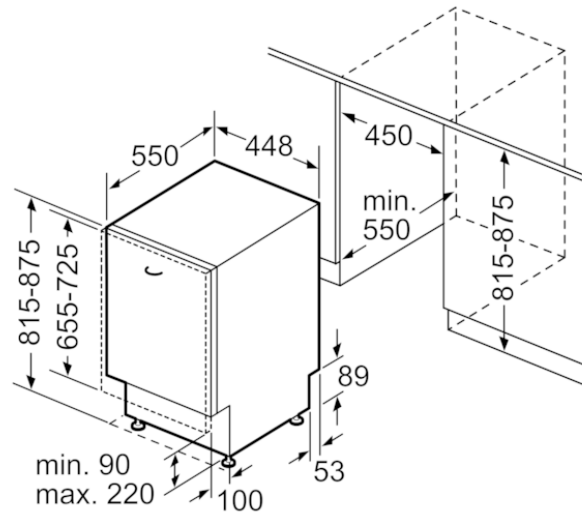

Färgalternativ

Tekniska data

Egenskaper

Diskeffekt : A
Vattenförbrukning (l) : 9,5
Elförbrukning, referensprogram, 220 dagar (kWh) : 144
Vattenförbrukning per år, referensprogram, 220 dagar (l) : 2090
Konstruktion : Inbyggd
Demonterbar toppskiva : Saknas
Dekorpanel för dörren : Går ej att montera
Höjd med toppskiva (mm) : 0
Höjd (mm) : 815
Justerbara fötter : Yes - all from front
Max höjjustering (mm) : 60
Justerbar sockelplåt : Höjd och djup
Nettovikt (kg) : 38,440
Bruttovikt (kg) : 40,1
Anslutningseffekt (W) : 2400
Säkring (A) : 10
Spänning (V) : 220-240
Frekvens (Hz) : 50; 60
Anslutningskabelns längd (cm) : 175
Elkontakt : jordad stickkontakt
Längd, tilloppsslang (cm) : 165
Längd, avloppsslang (cm) : 205
Dolt värmeelement : Ja
Beskrivning av vattensäkerhetssystem : 3-faldigt vattenskydd 24h
Barnsäkring : Saknas
Avhårdare : Ja
Höj- och sänkbar överkorg : Rackmatik 3-läges
Toppkorg : Tredje lastnivå 2.1
Silverkorg : Standard
Extra tillbehör : SZ72010, SZ73000, SZ73006, SZ73010, SZ73051EU, SZ73145, SZ78100
Medföljande tillbehör 2 : Ångskydd
Standardkuvert : 10
Färg, panel : svart
Mått (mm) : 815 x 448 x 550
Emballagemått (H x B x D) (mm) : 880 x 670 x 510

iQ500, Helintegrerad diskmaskin, 45 cm
SR65ZX11ME

Mått i mm